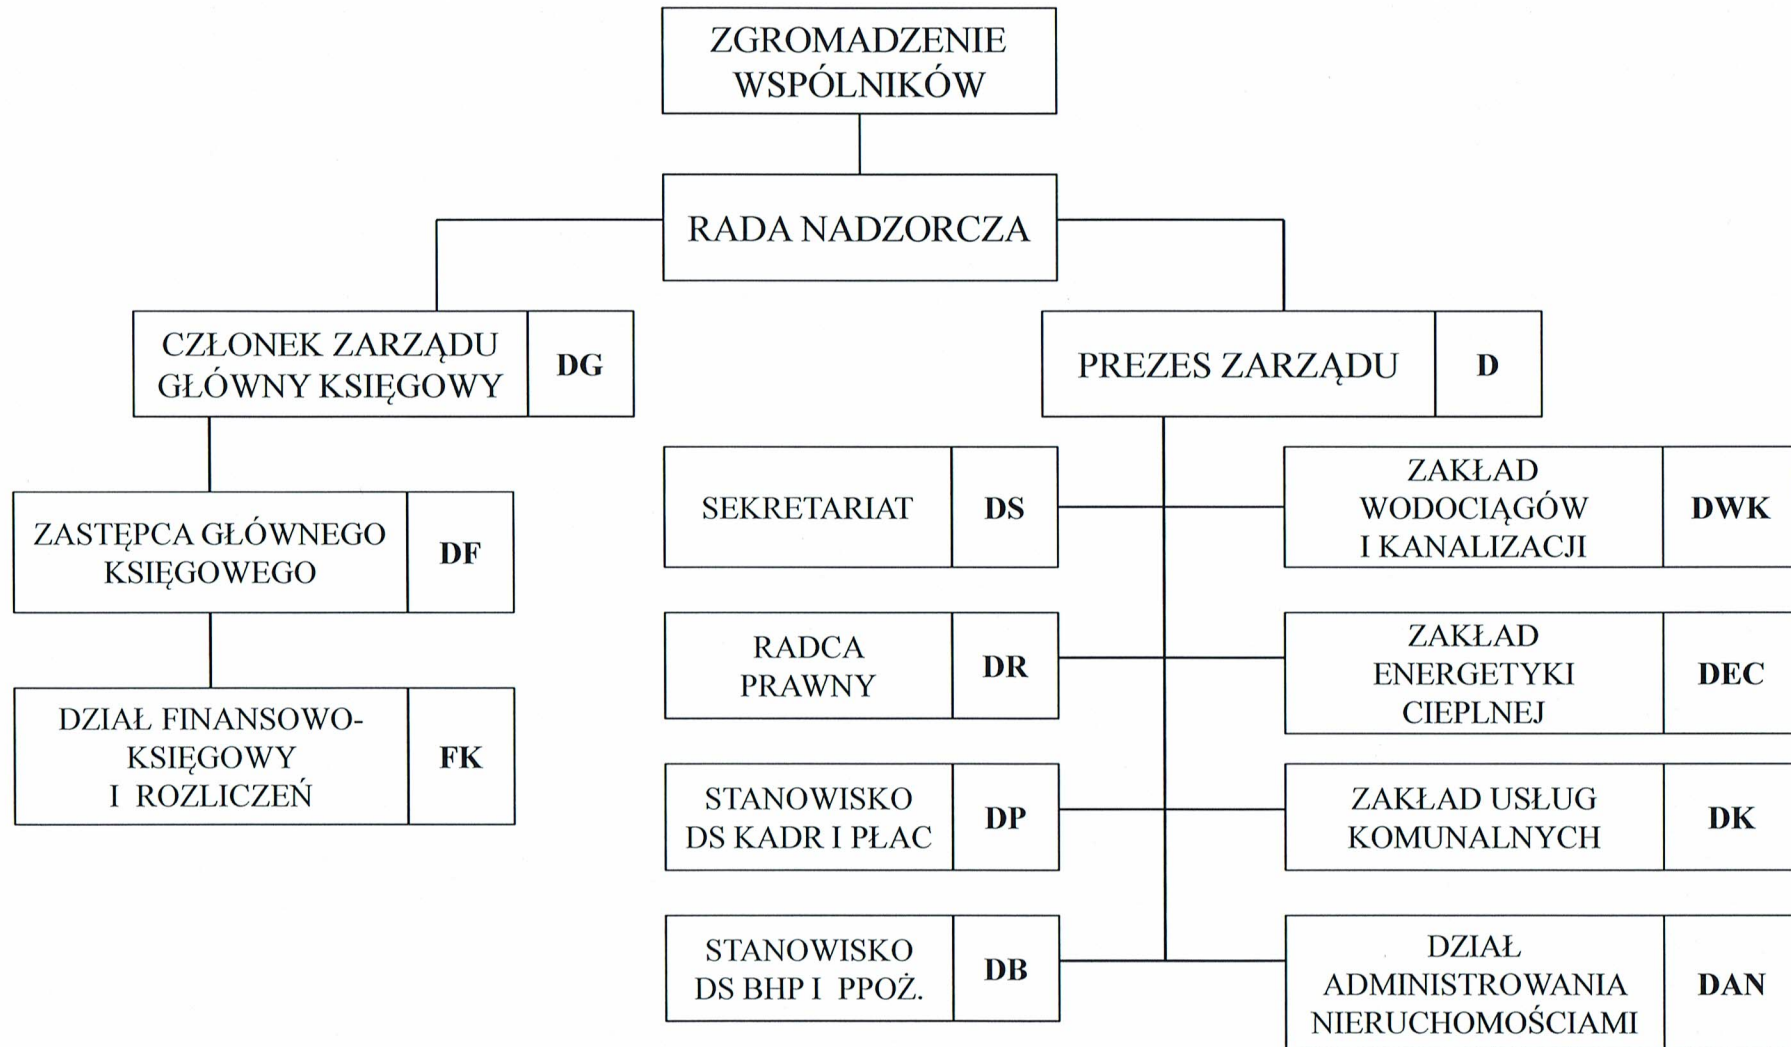

## SCHEMAT ORGANIZACYJNY PRZEDSIĘBIORSTWA KOMUNALNEGO W KRUSZWICY SP. Z O.O.

Obowiązuje od 01.05.2016 r.